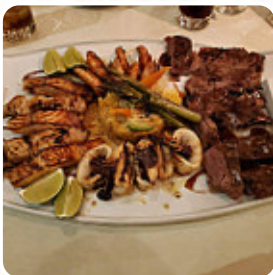

Aquí encontrarás el menú de Rosato Restaurant en [Cancún](#). Actualmente hay **38** comidas y bebidas en la lista. Ofertas estacionales o semanales puedes consultarlas por teléfono. El restaurante ofrece Wifi gratuito para sus invitados, dependiendo del clima también puedes sentarte afuera y comer y beber. Los espacios en el lugar son accesibles y por lo tanto no representan ningún problema para los visitantes que usan sillas de ruedas o tienen discapacidades físicas. En Rosato Restaurant, un establecimiento que sirve platos italianos en Cancún, te espera la **cocina italiana original**, incluyendo clásicos como la [pizza](#) y la [pasta](#), Además, los encantadores postres de este restaurante no solo brillan en los platos de los niños y en los ojos de los niños.

## Este tipo de platos se sirven

LANGOSTA

PASTA

SOPA

ENSALADA

POSTRES

BIFE