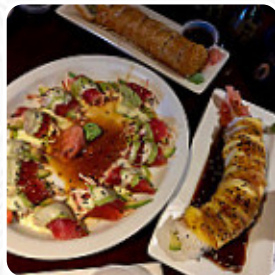

Carta de menús Tiki Sushi Bar

<https://carta.menu>

Marina Dock L -M, Cabo San Lucas 23400, Mexico

(+52)6241444973 - <https://www.facebook.com/Tiki-Sushi-Bar-1420851178154381>

Aquí encontrarás el menú de Tiki [Sushi](#) Bar en Cabo San Lucas. Actualmente hay **41** platos y bebidas en el menú. ofertas cambiantes puedes consultarlas por teléfono. El restaurante y sus instalaciones son accesibles y, por lo tanto, también pueden ser alcanzados con una silla de ruedas o discapacidades físicas, y hay sin costo Wlan. Si el tiempo lo permite, también puedes comer en el área exterior. ¿Quieres darle un toque a tu rutina de comer y beber? Ven a este *bar deportivo* y disfruta de una variedad de grandes y pequeños bocadillos y platos mientras miras partidos de fútbol, tenis o Fórmula 1 en vivo, porque solo comer y beber es demasiado simple!, entre las especialidades de este restaurante son particularmente los Maki y Te-Maki. También puedes esperar deliciosa cocina vegetariana, por supuesto, no puedes perderte las **sabrosas hamburguesas** acompañadas de patatas fritas, ensaladas o cuñas presentadas.

ROLLO DE ARAÑA

ROLLO DE PEPINO

Platos principales

CANGREJO

SUSHI

Platos de pescado

SÁNDWICH DE PESCADO

PESCADO Y PAPAS FRITAS

Starters & Salads

PAPAS FRITAS

CAMARÓN

Bebidas

CERVEZA

CERVEZA,

Carta de menús Tiki Sushi Bar

Este tipo de platos se sirven

PANINI

WRAP

SÁNDWICH

PEZ

ENSALADA

HAMBURGUESA

Los platos se preparan con

CAMARÓN