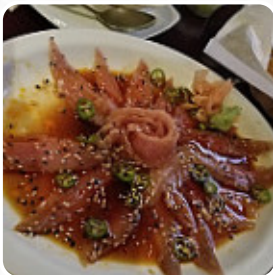

Carta de menús Tiki Sushi Bar

<https://carta.menu>

Marina Dock L -M, Cabo San Lucas 23400, Mexico

(+52)6241444973 - <https://www.facebook.com/Tiki-Sushi-Bar-1420851178154381>

Aquí encontrarás el menú de Tiki [Sushi](#) Bar en Cabo San Lucas. Actualmente hay **41** platos y bebidas en el menú. ofertas cambiantes puedes consultarlas por teléfono. El restaurante y sus instalaciones son accesibles y, por lo tanto, también pueden ser alcanzados con una silla de ruedas o discapacidades físicas, y hay sin costo Wlan. Si el tiempo lo permite, también puedes comer en el área exterior. ¿Quieres darle un toque a tu rutina de comer y beber? Ven a este *bar deportivo* y disfruta de una variedad de grandes y pequeños bocadillos y platos mientras miras partidos de fútbol, tenis o Fórmula 1 en vivo, porque solo comer y beber es demasiado simple!, entre las especialidades de este restaurante son particularmente los Maki y Te-Maki. También puedes esperar deliciosa cocina vegetariana, por supuesto, no puedes perderte las **sabrosas hamburguesas** acompañadas de patatas fritas, ensaladas o cuñas presentadas.

ROLLO DE ARAÑA

ROLLO DE PEPINO

Platos principales

CANGREJO

SUSHI

Platos de pescado

SÁNDWICH DE PESCADO

PESCADO Y PAPAS FRITAS

Starters & Salads

PAPAS FRITAS

CAMARÓN

Bebidas

CERVEZA

CERVEZA,

Carta de menús Tiki Sushi Bar

Este tipo de platos se sirven

PANINI

WRAP

SÁNDWICH

PEZ

ENSALADA

HAMBURGUESA

Los platos se preparan con

CAMARÓN