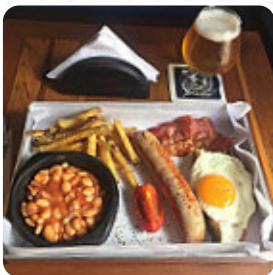

Un completo [menú de Cerveceria Gigante](#) de Suba con todos los 20 comidas y bebidas lo encontrarás aquí en el menú. Para **ofertas cambiantes** por favor contacta por teléfono o a través de los datos de contacto en el sitio web con el dueño. Qué le gusta a [Валерій Шевченко](#) de Cerveceria Gigante:

Vine aquí por consejo de un chico australiano que conocí en su café en la candelaria, se trata de un taxi desde candelaria, así que un poco fuera de la ciudad. Allí la cerveza es una de las mejores que hemos probado en Sudamérica. Esta... es sólo una nueva operación y puedo verla despegar. Genial configuración. Sólo necesita que haya mucha gente allí ahora. También tienen comida allí, yo comí la hamburguesa de cerdo... [leer más](#). El local también ofrece la posibilidad de sentarse al aire libre y ser atendido si el clima es bueno, y hay sin costo W-LAN. Si te apetece la sabrosa cocina sudamericana, estás en el lugar correcto: finos comidas, preparados con **pescado, delicias marinas y carne**, pero también maíz, frijoles y papas están en la carta, Además, el menú de este gastropub ofrece una buena y sobre todo extensa selección de cervezas de la región y del mundo, que definitivamente vale la pena probar. Por lo general, las [hamburguesas de este restaurante](#) se sirven como platos destacados junto con guarniciones como papas fritas, ensaladas de hoja verde y col o wedges, del mismo modo, los visitantes del restaurante prefieren la gran variedad de diferentes especialidades de café y té, que el local proporciona.