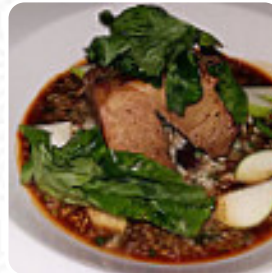

## ***Carta de menús Osea***

<https://carta.menu>

Calle 9 43b - 28, Medellín 050022, Colombia, Medellín

(+57)42683964,(+57)45899192,(+57)6045899192 - <http://www.oseamed.co/>

En esta página de inicio encontrarás el **menú completo** Osea de Medellín. Actualmente hay 54 platos y bebidas a la venta. Para ofertas estacionales o semanales por favor contacta directamente con el propietario del restaurante. También puedes contactarlo a través de su sitio web. Con agradable clima se puede incluso comer y beber en la zona exterior, y en los locales accesibles también llegan visitantes con silla de ruedas o con discapacidades fisiológicas. Si estás apurado y necesitas algo rápido, recibes en el Osea de Medellín deliciosas **comidas rápidas menús como a ti te gusta** preparadas para ti en poco tiempo, puedes admirar un impresionante panorama de las deliciosas comidas preparadas de platillos, así como un bonito panorama de algunos de los regionales lugares icónicos. Espera disfrutar de deliciosos platos vegetarianos comidas, en el bar, puedes relajarte con una cerveza fría u otras bebidas alcohólicas y no alcohólicas.