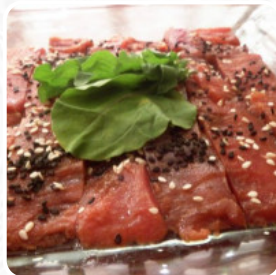

En esta sitio web encontrarás el [menú completo Tanino's](#) de Benito Juarez. Actualmente hay 33 platos y bebidas a la venta. Para **ofertas cambiantes** por favor contacta directamente con el dueño del restaurante.

También puedes contactarlo a través de su sitio web. Qué le gusta a [User](#) de Tanino's:

El restaurante es al aire libre con una variedad de árboles naturales, palmeras y cactus, lámparas y lo principal excelente comida, la atención fué buena acompañado de un fresco y rico vino tinto. [Leer más](#). Con hermoso clima se puede incluso ser atendido en la zona exterior, y hay sin costo Wlan. Los espacios en el lugar son accesibles y por lo tanto no representan ningún problema para los clientes que usan sillas de ruedas o tienen limitaciones fisiológicas. Si te apetece un postre, deberías visitar Tanino's, porque allí hay [deliciosos postres](#) que definitivamente seguramente te harán feliz, es posible relajarse en el bar con una recién tirada u otras bebidas alcohólicas y no alcohólicas. Muchos *platos internacionales recetas* también son conocidos en la cocina del Tanino's, buenos platos digestibles mediterráneos menús también están disponibles en el menú.