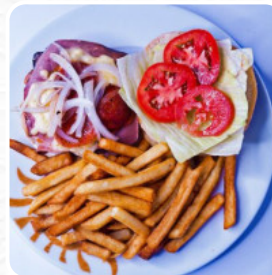

Un completo [menú de Shangai Pizza](#) de Benito Juárez con todos los **18** platos y bebidas lo encontrarás aquí en la carta. Para **ofertas cambiantes** por favor contacta por teléfono o a través de los datos de contacto en el sitio web con el dueño. Qué le gusta a [User](#) de Shangai [Pizza](#):

Es una de las mejores opciones para pedir a domicilio. La comida es de buena calidad para el precio solo las personas que responden al teléfono en ocasiones andan de mal humor [leer más](#). Como cliente puedes usar el WiFi del restaurante sin costes adicionales, dependiendo del estado del tiempo también puedes sentarte afuera y tomar algo. [Crujiente pizza](#) se hornea en Shangai [Pizza](#) de Benito Juárez según el método heredado fresco, además, a los invitados les encanta la ingeniosa combinación de diferentes menús con nuevos y parcialmente experimentales ingredientes - un buen ejemplo de una exitosa fusión asiática. Entre los visitantes también es popular la versátil, sabrosa cocina mexicana, en la que principalmente se utilizan maíz, frijoles y chiles picantes, aquí se sirve para el desayuno un rico en variantes brunch.