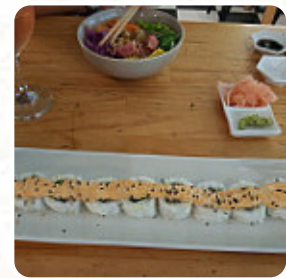

## ***Carta de menús The Sushi Shop***

<https://carta.menu>

Cra 35 #7-100 | Provenza, Medellín, Colombia, Medellín  
(+57)42669890,(+57)45803880 - <http://www.thesushishop.com.co>

Aquí encontrarás el menú de The [Sushi](#) Shop en Medellín. Actualmente hay 22 platos y bebidas en el menú. *ofertas cambiantes* puedes consultarlas por teléfono. Con agradable clima se puede incluso tomar algo en la zona exterior, y en los locales accesibles también llegan invitados con silla de ruedas o con limitaciones fisiológicas. En The [Sushi](#) Shop de Medellín, para el hambre rápida entre comidas, tienes **finos sándwiches, pequeñas ensaladas y otros snacks**, así como refrescos y bebidas calientes. Además, la ingeniosa fusión de diferentes menús con nuevos y parcialmente experimentales ingredientes es apreciada por los visitantes - un buen caso de fusión asiática. El local presenta jugos, que son finos y frescos, en una gran selección, la carta también incluye **deliciosos platos vegetarianos**.

## *Sushi Rolls*

ROLLO DE VERDURAS