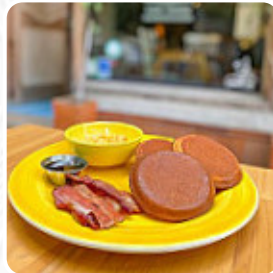

Aquí encontrarás el menú de Espresso Sanduchería en Medellín. Actualmente hay 29 menús y bebidas en la carta. *Ofertas estacionales o semanales* puedes consultarlas por teléfono. El restaurante es accesible y, por lo tanto, también puede ser utilizado con una silla de ruedas o limitaciones fisiológicas, dependiendo del estado del tiempo también puedes sentarte afuera y comer. WiFi está disponible sin cargo adicional. En Espresso Sanduchería de Medellín, para el hambre rápida entre comidas, tienes **finos sándwiches, saludables ensaladas y otros snacks**, así como bebidas calientes y frías, Los platos y comidas saludables y livianas comidas en el menú también están entre los platos preferidos de los clientes. Después de comer (o mientras lo haces) tienes la opción de aún relajarte en el bar con una bebida alcohólica o sin alcohol, especialmente, los **jugos** finos son amados por los clientes.

CARNE ASADA

ENSALADA

SÁNDWICH

Los platos se preparan con

CAMARÓN

PAPAS

CARNE DE CERDO

QUESO