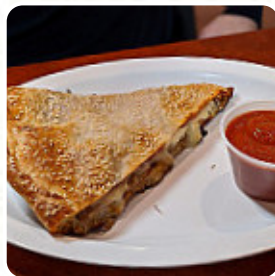

Carta de menús Due Amici Pizzeria

<https://carta.menu>

Calle 49c # 64C-58, Medellin 050014, Colombia, Alto del Tablazo

(+57)1575553750,(+57)17049481999,(+57)2305602 - <http://www.dueamici.co>

Aquí encontrarás el [menú de Due Amici Pizzeria](#) en Alto del Tablazo. Actualmente hay **45** platos y bebidas en el menú. *ofertas cambiantes* puedes consultarlas por teléfono. Como cliente puedes usar el W-LAN del local sin costes adicionales, y en los locales accesibles también llegan visitantes con silla de ruedas o con limitaciones físicas. Si el clima lo permite, también puedes comer y beber en el área exterior. Si quieres comer algo delicioso rápidamente, Due Amici Pizzeria de Alto del Tablazo ofrece **exquisitos sándwiches, saludables ensaladas y otros snacks**, así como bebidas calientes y frías, y puedes esperar la sabrosa típica cocina de mariscos. Por lo general, la mayoría de las comidas se preparan en el menor tiempo posible y se sirven para ti, no te pierdas la oportunidad de comer la [pizza](#) crujiente que se prepara recién salido del horno siguiendo un método original.