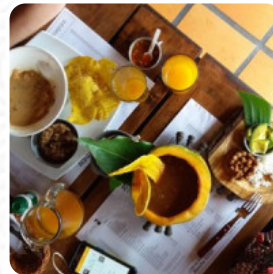

Un **extenso [menú de Rancho Eden](#)** de La Tebaida con todos los 21 platos y bebidas lo encontrarás aquí en la lista. Para ofertas estacionales o semanales por favor contacta por teléfono o a través de los datos de contacto en el sitio web con el dueño. Qué le gusta a [User](#) de Rancho Eden:

Este restaurante tiene unos platos en su menu que enamoran como el solomo balsámico y la cazuela quindiana. Cada que tengo la oportunidad voy. El ambiente es delicioso y la comida me encanta. Hay mesas al aire libre y es un lugar muy especial, te hace sentir tranquilo [leer más](#). El WiFi del local puedes usarlo sin costes adicionales, dependiendo del estado del tiempo también puedes sentarte afuera y comer. Los espacios en el lugar son accesibles y por lo tanto no representan ningún problema para los invitados que usan sillas de ruedas o tienen discapacidades fisiológicas. En Rancho Eden en [La Tebaida](#) hay para el desayuno un delicioso brunch, donde puedes comer todo lo que quieras consentirte, y puedes intentar sabrosos platillos americanos platos como Burger o Barbecue. Con pescado fresco, carne, así como maíz y patatas, también se cocina al estilo sudamericano aquí, la carne se prepara aquí a la llama abierta **asada**.