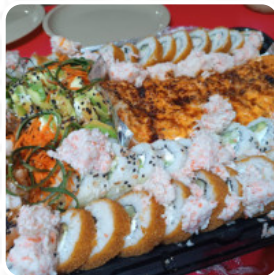

Carta de menús Sendai Sushi (Bicentenario)

<https://carta.menu>

Av. Bicentenario Juárez 1012, Francisco Villa, Mazatlán, Sinaloa 82127, Mexico
(+52)6691768242 - <https://www.sendaisushi.com/mazatlan/>

Aquí encontrarás el [menú de Sendai Sushi \(Bicentenario\)](#) en Mazatlán. Actualmente hay 75 menús y bebidas en la carta. **ofertas cambiantes** puedes consultarlas por teléfono. *sabrosos [sushi](#) (p.ej. Nigiri y Inside-Out)*, así como en numerosas otras variaciones, Sendai [Sushi](#) (Bicentenario) de Mazatlán los prepara para ti, con ingredientes frescos como pescado, verduras y carne.

Carta de menús Sendai Sushi (Bicentenario)

Sopas

SOPA DE MARISCO

Sushi Mix

SAMURAI

10 más populares

HELADO FRITO

Platos principales