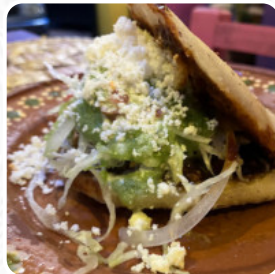

En esta página de inicio encontrarás el [menú completo](#) Nana Kutsi Cenaduria de León de los Aldama. Actualmente hay 15 menús y bebidas disponibles. Para **ofertas estacionales o semanales** por favor contacta directamente con el dueño del restaurante. También puedes contactarlo a través de su sitio web. Qué le gusta a [Alberto C](#) de Nana Kutsi Cenaduria:

La verdad fui por que invitaron a conocerlo unos amigos, no creí que me fuera a gustar, realmente es muy bueno, el sazón de la cocina michoacana, yo pedi unos sopes bastante buenos y limonada de agua y tambien pedi unas patitas de cerdo muy buenas o mejor dicho tostadas de patita y me encanto el sabor. Lo amo es que no hay estacionamiento ya que es un lugar pequeño sobre el bulevard Mariano Escobedo [leer más](#). Si el clima es agradable, también puedes ser atendido al aire libre. Mira hacia la variada, exquisita cocina mexicana, donde generalmente se prepara con maíz, frijoles y chiles (pimientos picantes), también aman los visitantes del restaurante la extensa selección de **especialidades de café y té** más diferentes que el restaurante tiene para ofrecer.