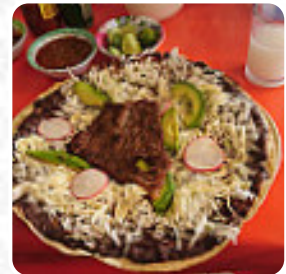

En esta página web encontrarás el [menú completo](#) La juquilena de OAXACA DE JUÁREZ. Actualmente hay 15 platos y bebidas a la venta. Para **ofertas estacionales o semanales** por favor contacta directamente con el propietario del restaurante. También puedes contactarlo a través de su sitio web. Qué le gusta a [User](#) de La juquilena:

Comida de la región. Excelente precio y un servicio muy amable. Los precios me parecieron muy bien. Es un lugar de lugareños con comida como sopes, tlayudas, caldos de camarón, pescado. Muy recomendable el queso asado. Horario de 7.00 a 17.30. si te atiende el joven Manuel mejor!!. Disfrutalo [leer más](#). Con hermoso clima se puede incluso ser atendido en la zona exterior. Los frescos y finos jugos que existen en la carta de bebidas complementan de manera óptima los guisos del local, los visitantes del local también consideran la extensa variedad de diferentes especialidades de café y té, que el restaurante ofrece. En caso de que quieras desayunar, se te ofrece un **abundante brunch**, muchos clientes se emocionan también especialmente por la variada, sabrosa cocina mexicana.