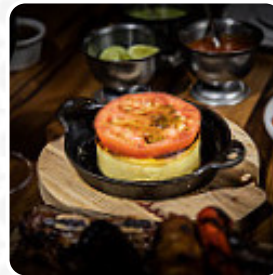

En esta website encontrarás el [menú completo](#) **Fonda de Argentina** de Metepec. Actualmente hay 15 comidas y bebidas a la venta. Para *ofertas estacionales o semanales* por favor contacta directamente con el propietario del restaurante. También puedes contactarlo a través de su sitio web. Qué le gusta a [User](#) de Fonda de Argentina:

Se come bien y los precios son racionales, pero tampoco es EL LUGAR. En términos generales la comida es rica pero no espectacular. La atención es buena y los meseros son atentos en términos generales, pero en alguna ocasión nos ha tocado un mal momento de espera. [leer más](#). Los instalaciones en el lugar son accesibles y también pueden ser utilizados con una silla de ruedas o limitaciones fisiológicas, y hay gratuito Wlan. Si el tiempo lo permite, también puedes ser atendido en el área exterior. ¿Estás buscando dulces? En Fonda de Argentina encontrarás **divinos postres** que seguro calmarán tus antojos, Además, la carta de bebidas en este local es impresionante y ofrece una buena y completa diversidad de cervezas de la zona y del mundo, que definitivamente vale la pena probar. En el bar puedes también relajarte con una bebida alcohólica o sin alcohol después de comer (o durante la comida), además, los visitantes del restaurante disfrutan la gran selección de variadas especialidades de café y té, que el restaurante tiene disponibles.