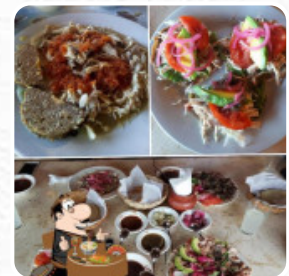

Aquí encontrarás el menú de El Principe Tutul-Xiu en [Oxkutzcab](#). Actualmente hay **15** comidas y bebidas en la lista. Ofertas estacionales o semanales puedes consultarlas por teléfono. Qué le gusta a [Reg Mendez](#) de El Principe Tutul-Xiu:

Lugar tranquilo para disfrutar de una comida típica yucateca. El queso relleno y el escabeche son muy ricos así como el agua de chaya con piña, con un buen tamaño de las porciones acompañado de tortillas a mano, quedas satisfecho. Los precios son accesibles, aproximadamente $200 por persona. El personal fue muy amable y atento. Un poco complicado encontrar estacionamiento. Vegetarian options: Ensalada Kid-friendly... [leer más](#).

Los espacios en el lugar son accesibles y también pueden ser utilizados con una silla de ruedas o discapacidades fisiológicas. Para el desayuno puedes disfrutar en El Principe Tutul-Xiu un **diverso brunch** todo lo que desees a tu gusto, los visitantes del local también consideran la amplia selección de variadas especialidades de café y té, que el restaurante ofrece. Los visitantes también valoran la *versátil, exquisita cocina mexicana*, cuyos platos tradicionales se preparan con maíz, frijoles y chiles picantes, también hay deliciosos platos vegetarianos en la carta.