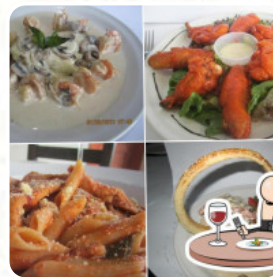

Carta de menús BISTRO A LA LENA

<https://carta.menu>

CALLE LA CANELA 52, Mazamitla, Mexico

(+52)3334689615 - <https://www.facebook.com/BistroALaLena/>

Aquí encontrarás el [menú de BISTRO A LA LENA](#) en Mazamitla. Actualmente hay 15 menús y bebidas en el menú. Ofertas estacionales o semanales puedes consultarlas por teléfono. Qué le gusta a [Daniel Chavez](#) de BISTRO A LA LENA:

Buena pizza, gran sabor, costos accesible, excelente servicio Service: Dine in Meal type: Brunch Price per person: MX\$100–200 Food: 4 Service: 5 Atmosphere: 4 Recommended dishes: Pizza Margarita, [Pizza](#) Bistro [leer más](#). El WiFi del restaurante puedes usarlo gratis, y en los locales accesibles también llegan visitantes con silla de ruedas o con discapacidades físicas. Lo que no le gusta a [Jose David Abundis Plascencia](#) de BISTRO A LA LENA:

Muy buen servicio y excelente comida. El local, mobiliario y ambiente no están a la altura para estar acordes a la buena comida que hacen Food: 4 Service: 4 Atmosphere: 2 [leer más](#). Para aquellos que quieran después de terminar el trabajo una cerveza y sentarse con amigos o solo, BISTRO A LA LENA de [Mazamitla](#) es un buen bar, no te pierdas la oportunidad de probar la pizza deliciosa que se prepara recién salido del horno siguiendo un método original. Además, te esperan originales **platos italianos** con deliciosos clásicos como la pizza y la pasta, obviamente, el entorno tiene una influencia considerable, por lo que los clientes no solo disfrutaban de los sabrosos menús, sino también **el Bistro** en sí aprecian.

Carta de menús BISTRO A LA LENA

Bebidas alcohólicas

VINO BLANCO

Platos principales

ENSALADA

Spaghetti

CREMA

Cocktail