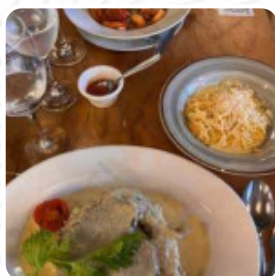

Un completo [menú de Trattoria de la Plaza](#) de Suba con todos los 15 menús y bebidas lo encontrarás aquí en la lista. Para **ofertas cambiantes** por favor contacta por teléfono o a través de los datos de contacto en el sitio web con el dueño. Qué le gusta a [User](#) de Trattoria de la Plaza:

Ubicado en un sector de Bogotá nada turístico, cerca de una plaza de mercado, con una entrada nada atractiva. En un segundo piso encontrarás un tesoro para cualquier foodie. Si eres extranjero y no tienes miedo de salir de los distritos turísticos, este lugar te va a deleitar. Excelente comida italiana, ambiente añejo, vinos italianos y muy buenos precios. [leer más](#). Si el clima es bonito, también puedes comer y beber al aire libre. Trattoria de la Plaza de Suba brinda sabrosa, buena cocina mediterránea bien tolerada con sus típicos menús, también hay sabrosos platos vegetarianos en la carta. Por supuesto, también hay crujiente [pizza](#), que se hornea recién salida del horno según la original receta, es posible relajarse en el bar con una **cerveza fresca** u otras bebidas alcohólicas y no alcohólicas.