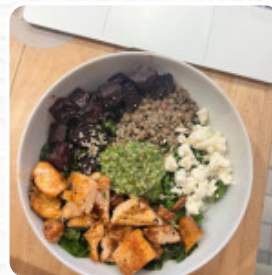

## ***Carta de menús Basico Roma***

<https://carta.menu>

Sonora 84, Roma Norte, Ciudad De México I-06700, Mexico, Ciudad de México  
+525550389027 - <http://www.sebasico.com/>

En esta sitio web encontrarás el [menú completo Basico Roma](#) de Ciudad de México. Actualmente hay 15 comidas y bebidas a la venta. Para ofertas estacionales o semanales por favor contacta directamente con el propietario del restaurante. También puedes contactarlo a través de su sitio web. Qué le gusta a [User](#) de Basico Roma:

Creo que mi experiencia fue buena a secas. El lugar lindo (promedio), la atención buena, puntitos extra por ser pet friendly, la comida es promedio. Mi bowl no estaba muy bueno, mi sopa de jitomate estaba rica. [leer más](#). Lo que no le gusta a [Lizbeth Ramírez](#) de Basico Roma:

La comida es muy rica y saludable, pero si esperan alguna atención, deben ir a otro lado, aquí la mesera solo te lleva la carta y la comida, pero no te toma la orden, para eso tienes que ir a la caja y pagar, después de dejarte la comida no esperes q jamás se vuelva a acercar a tu mesa. Recomiendo mucho la tostada de aguacate y las calabacitas a la bolognesa. Ya había venido a este lugar y supongo que algo cambio por... [leer más](#). Una visita a Basico Roma se vuelve aún más valiosa gracias a la gran selección de especialidades de café y té, Además, las encantadoras golosinas de este restaurante no solo brillan en los platos de los niños y en los ojos de los niños. Finalmente, el restaurante también ofrece una elección de deliciosos comidas, que definitivamente valen la pena probar, Porlamanana se ofrece aquí un **delicioso brunch**.

## *Este tipo de platos se sirven*

POSTRES

PAN