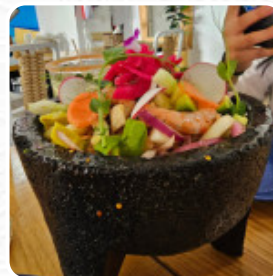

## ***Carta de menús La Cevicheria***

<https://carta.menu>

Calle 9a. Pte Nte 315, Guadalupe, 29000 Guadalupe, Chis., Mexico, TUXTLA GUTIÉRREZ  
+529612159559 - <https://www.lacevi.com/>

En esta sitio web encontrarás el [menú completo](#) La Cevicheria de TUXTLA GUTIÉRREZ. Actualmente hay 15 comidas y bebidas a la venta. Para *ofertas cambiantes* por favor contacta directamente con el dueño del restaurante. También puedes contactarlo a través de su sitio web. Qué le gusta a [User](#) de La Cevicheria: asombroso kewitsche! Pruebe los granos. Comer viene con patatas fritas de sal y tortilla. también tenemos un chile chipotle maravilloso y zanahorias habaño buceo. definitiw un lugar fresco para beber una quelatada y comer algo genial. [leer más](#). El La Cevicheria en TUXTLA GUTIÉRREZ brinda varios [sabrosos platos de mariscos](#) comidas, Si buscas algo más robusto, prueba unas Enchiladas o un Chili picante en La Cevicheria para tener un sabor de América Latina.