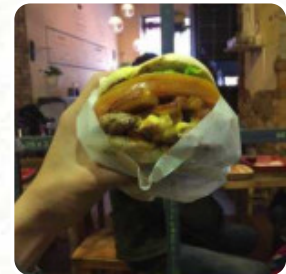

Carta de menús Cerdo Rey Burger

<https://carta.menu>

Carrera 7 #22-19, Bogota 111311, Colombia, Bogotá

+573057953121 - <http://www.facebook.com/pages/Cerdo-Rey-Burguer/500596486795924>

Aquí encontrarás el menú de Cerdo Rey Burger en Bogotá. Actualmente hay 11 platos y bebidas en el menú.

Ofertas estacionales o semanales puedes consultarlas por teléfono. Qué le gusta a [Cleopatra Cattaneo](#) de Cerdo Rey Burger:

Un domingo para almorzar, pudimos observar a los vendedores ambulantes y al mercadillo mientras disfrutábamos de un delicioso almuerzo de sándwiches de cerdo desmenuzado y cerveza. [leer más](#). Si el clima es bonito, también puedes ser atendido al aire libre. Lo que no le gusta a [Leon Peeters](#) de Cerdo Rey Burger: La comida es rica y el sitio normal. Sin embargo, los gerentes son super antipáticos. Ni te saludan, ni te miran a los ojos y cuando viene la hora de pagar: cara de malgenio horrible. Lastima porque sus productos son buenos, sin embargo, esta actitud lo daña todo. [leer más](#). Cerdo Rey Burger de Bogotá es apreciado por sus **deliciosas hamburguesas**, a las que se ofrecen **deliciosas papas fritas, ensaladas y otros acompañamientos**, generalmente, los comidas se preparan en el menor tiempo posible y frescos para ti. Mariscos frescos, carne, así como frijoles y patatas también son cocinados al estilo sudamericano aquí, y puedes probar exquisitos platillos norteamericanos platos como Burger o Barbecue.