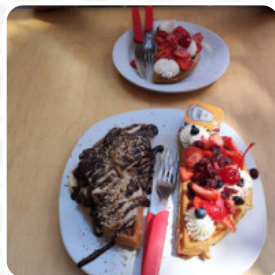

Carta de menús The Waffle King

<https://carta.menu>

Fanny Anitua 1415B, Los Ángeles, 34076 Durango, Dgo., Mexico

+526181954939

Aquí encontrarás el [menú de The Waffle King](#) en Durango. Actualmente hay **15** comidas y bebidas en el menú. *Ofertas estacionales o semanales* puedes consultarlas por teléfono. Qué le gusta a [User](#) de The Waffle King: este lugar es un deber en durango. Tenía toda la carne y lo pediría de nuevo. todos los jugos, batidos y cafés estaban en el lugar. todos los alimentos se cocinan para ordenar y recién preparados. este lugar no está decepcionado. [leer más](#). Una visita a The Waffle King es especialmente valiosa debido a la gran variedad de **especialidades de café y té**.