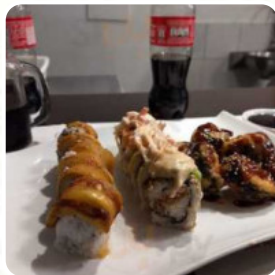

## ***Carta de menús Sushisan***

<https://carta.menu>

Calle 138 # 55 - 53 local 44 Centro Comercial Parque la Colina Bogota,, Bogota, Suba, Colombia

El restaurante de Suba ofrece **56** distintos **platos y bebidas** en la [el menú](#) por un promedio 16,278 COP. Deliciosos [sushi](#) (p.ej. Nigiri y Inside-Out), así como en numerosas más variaciones, Sushisan de Suba los prepara para ti, con ingredientes frescos como pescado, verduras y carne.