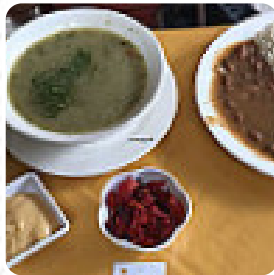

## ***Carta de menús El Mana***

<https://carta.menu>

Calle 7, #9-56 (at Carrera 10 Popayan, Colombia, Popayán  
+573203238848

En esta website encontrarás el [menú completo](#) *El Mana* de [Popayán](#). Actualmente hay 29 platos y bebidas disponibles. Para **ofertas estacionales o semanales** por favor contacta directamente con el dueño del restaurante. También puedes contactarlo a través de su sitio web. Una visita a El Mana se vuelve aún más valiosa gracias a la extensa variedad de [especialidades de café y té](#), para el desayuno aquí se sirve un completo desayuno. Si aún puedes al final algo un postre, El Mana no decepciona con su extensa selección de postres, especialmente, los **jugos** sabrosos son amados por los invitados.

## Este tipo de platos se sirven

SOPA

ENSALADA

POSTRES

## Ingredientes utilizados

VERDURA

HUEVOS

FRIJOLES

MANZANA

MANTECA

VIAJAR

LECHE