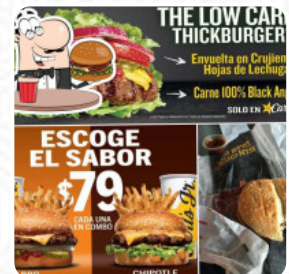

Aquí encontrarás el menú de Carl's Jr. Cibeles. en [Jiutepec](#). Actualmente hay **13** comidas y bebidas en la lista. Ofertas estacionales o semanales puedes consultarlas por teléfono. Qué le gusta a [User](#) de Carl's Jr. Cibeles.: