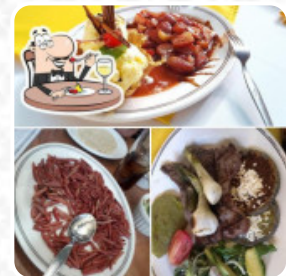

Aquí encontrarás el menú de Los Fresnos en Tula. Actualmente hay **13** comidas y bebidas en el menú. ofertas cambiantes puedes consultarlas por teléfono. Qué le gusta a [Alfredo Tellez](#) de Los Fresnos:

No dan respuesta para factura mandé mail y whats y en ninguno de los dos responden, me urge la factura !! Algún otro contacto ? Food: 4 Service: 3 Atmosphere: 3 [leer más](#). Con hermoso clima se puede incluso tomar algo en la zona exterior, y en los espacios accesibles también llegan invitados con silla de ruedas o con limitaciones fisiológicas. Lo que no le gusta a [User](#) de Los Fresnos:

La comida es costosa pero es muy rica, el precio me parece es por el lugar que es muy agradable aunque deberían de tener algún plus para justificar precios tan altos por que el único plus que le encuentro es que van los ratones de cuello blanco más grandes de la región a pagar con nuestros impuestos, de ahí en fuera el lugar es grande, agradable y con área infantil muy amplia. Nada sorprendente. Eso sí, la atención e... [leer más](#). La amplia selección de **especialidades de café y té** hace que una visita a Los Fresnos sea aún más valiosa, muchos visitantes se emocionan también especialmente por la variada, exquisita cocina mexicana. Si decides venir a desayunar, se te presenta un *abundante brunch*.