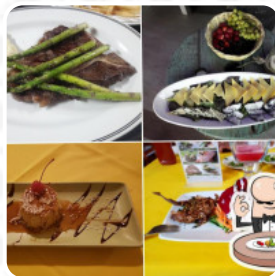

Aquí encontrarás el menú de Los Fresnos en Tula. Actualmente hay **13** comidas y bebidas en el menú. ofertas cambiantes puedes consultarlas por teléfono. Qué le gusta a [Alfredo Tellez](#) de Los Fresnos:

No dan respuesta para factura mandé mail y whats y en ninguno de los dos responden, me urge la factura !! Algún otro contacto ? Food: 4 Service: 3 Atmosphere: 3 [leer más](#). Con hermoso clima se puede incluso tomar algo en la zona exterior, y en los espacios accesibles también llegan invitados con silla de ruedas o con limitaciones fisiológicas. Lo que no le gusta a [User](#) de Los Fresnos:

La comida es costosa pero es muy rica, el precio me parece es por el lugar que es muy agradable aunque deberían de tener algún plus para justificar precios tan altos por que el único plus que le encuentro es que van los ratones de cuello blanco más grandes de la región a pagar con nuestros impuestos, de ahí en fuera el lugar es grande, agradable y con área infantil muy amplia. Nada sorprendente. Eso sí, la atención e... [leer más](#). La amplia selección de **especialidades de café y té** hace que una visita a Los Fresnos sea aún más valiosa, muchos visitantes se emocionan también especialmente por la variada, exquisita cocina mexicana. Si decides venir a desayunar, se te presenta un *abundante brunch*.