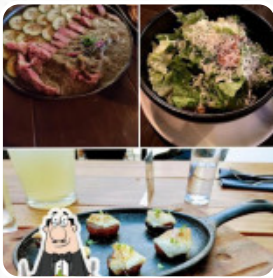

## ***Carta de menús Amatxi Cocina Auténtica***

<https://carta.menu>

Justo A Un Lado De Palacio De Gobierno, P.º De La Presa 109-Planta Alta, Guanajuato, Mexico

**+524737310692 - <https://amatxi.negocio.site/>**

Aquí encontrarás el [menú de Amatxi Cocina Auténtica](#) en Guanajuato. Actualmente hay 12 comidas y bebidas en la lista. Ofertas estacionales o semanales puedes consultarlas por teléfono. El restaurante ofrece Wifi sin cargo para sus visitantes, dependiendo del estado del tiempo también puedes sentarte afuera y dejarte atender. Para el desayuno puedes disfrutar en Amatxi Cocina Auténtica un **sustancioso brunch** libremente a tu gusto, también hay algunos platos internacionales menús para elegir en la oferta gastronómica. La *cocina fusión asiática* es también una parte importante de Amatxi Cocina Auténtica. Para aquellos a quienes la normal y generalmente conocida comida les resulta común, deberían deberían abordarla con un espíritu de experimentación y probar alguna inesperada combinación de ingredientes disfrutar, en particular, las inimaginables combinaciones de diferentes ingredientes ofrecen a los invitados una experiencia culinaria inolvidable de esta exitosa **cocina fusión**.

## *Platos principales*

ENSALADA

## *Este tipo de platos se sirven*

PASTA