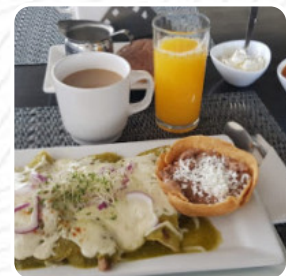

Aquí encontrarás el [menú de Himitsu Sushi](#) en Ciudad Constitución. Actualmente hay **14** menús y bebidas en la carta. Ofertas estacionales o semanales puedes consultarlas por teléfono. Qué le gusta a [User](#) de Himitsu Sushi:

Delicioso y a un precio inimaginable... el kamikaze roll y el tiramisú super recomendables. Eso si hay que ir con tiempo pero el sabor bien vale la pena la espera. [leer más](#). Los espacios en el restaurante son accesibles y también pueden ser utilizados con una silla de ruedas o discapacidades fisiológicas, dependiendo del clima también puedes sentarte afuera y comer. Una visita a Himitsu Sushi se vuelve aún más valiosa gracias a la extensa selección de especialidades de café y té, y se utiliza mucho vegetales frescos del día, pescado y carne para fácilmente digestibles platos japoneses cocinar. Si te apetece venir a desayunar, hay un delicioso brunch listo para ti, entre las especialidades de este establecimiento son particularmente los **Maki** y Sashimi.