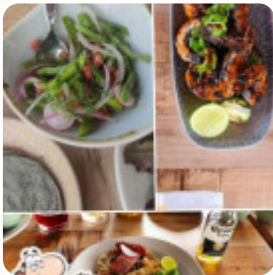

Carta de menús Axolotl

<https://carta.menu>

Arciga #6, Pátzcuaro, Mexico

+524346880368 - <https://www.facebook.com/axoloterestaurantepatzcuaro>

Aquí encontrarás el [menú de Axolotl](#) en Pátzcuaro. Actualmente hay 15 comidas y bebidas en el menú. **Ofertas estacionales o semanales** puedes consultarlas por teléfono. Qué le gusta a [Parches go](#) de Axolotl:

Llegamos, como muchas veces por casualidad. Jorge nos recibió con una sonrisa y la vista nos maravilló. Tomamos tragos sugeridos y comenzamos con unos nopales cortesía de la casa. Pedimos el ceviche de callo de árbol y pulpo con unas tostadas de maíz negro que estaba uff! Nos seguimos con la trucha salmonada meztlapique con salsa atapacua que estuvo aún mejor. Pasamos una tarde maravillosa! Restaurante de 10 [leer más](#). Lo que no le gusta a [RAMON SALVADOR ARREOLA VEGA](#) de Axolotl:

Excelente Comida y atención esmerada, el ambiente del Restaurant muy agradable y el Personal muy atento ágil y dinámico el servicio, ampliamente recomendable... Service: Dine in Meal type: Other Price per person: MX\$300–400 [leer más](#). El restaurante también ofrece la posibilidad de sentarse al aire libre y ser atendido si el clima es bonito. El Axolotl originario de [Pátzcuaro](#) proporciona varios exquisitos platos de [mariscos](#) platillos, En el bar puedes relajarte con una recién tirada u otras bebidas alcohólicas y no alcohólicas. No debemos olvidar que en este restaurante hay una extensa gama de especialidades de café y té, las recetas españolas con sus **deliciosas sabrosas salsas y especias** son populares entre los visitantes.

SALSA

Este tipo de platos se sirven

HELADO

PEZ

TOSTADAS

Ingredientes utilizados

MARISCOS

PATO