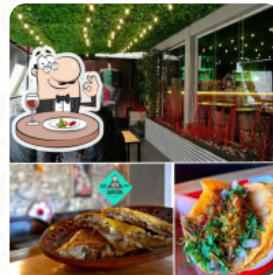

En esta página de inicio encontrarás el [menú completo](#) Santísima Curandería de Tepetzotlán. Actualmente hay **8** comidas y bebidas a la venta. Para [ofertas cambiantes](#) por favor contacta directamente con el dueño del restaurante. También puedes contactarlo a través de su sitio web. Qué le gusta a [EnriqueAgustin LeonLangridge](#) de Santísima Curandería:

Tiene un ambiente muy familiar se puede comer muy sabroso definitivamente la especialidad es la birria con diferentes presentaciones, sólo hay que ver el menú, y se queda uno con ganas de regresar porque los platillos que se encuentran en el menú están para chuparse los dedos. El servicio es excelente. Al ver el espacio y su mobiliario me hizo sentir en algún lugar de Jalisco, ¡muy agradable! Wheelchair accessibility... [leer más](#). Si el clima es bueno, también puedes comer al aire libre. Lo que no le gusta a [User](#) de Santísima Curandería:

Para ser birria estaba muy fría, pienso que no era del día. El sabor era bueno, el consume estaba tibio. Service: Dine in Meal type: Lunch Price per person: MX$200–300 Food: 3 Service: 5 Atmosphere: 3 Recommended dishes: Birria Estilo Jalisco, Con Estacionamiento [leer más](#). En Santísima Curandería en [Tepetzotlán](#) se sirve para el desayuno un copioso brunch, donde puedes completamente a tu gusto consentirte con placer culinario, muchos clientes se emocionan también especialmente por la *variada, fina cocina mexicana*.