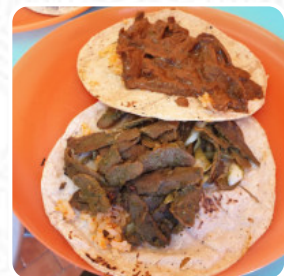

Carta de menús Rincón De Tacotlán

<https://carta.menu>

9 Poniente 1729 Col Santiago, Puebla, Mexico, Fraccionamiento Villa del Real I
(+52)2224903603 - <https://www.facebook.com/Tacotlan/>

Aquí encontrarás el menú de Rincón De Tacotlán en Fraccionamiento Villa del Real I. Actualmente hay 14 comidas y bebidas en la lista. **Ofertas estacionales o semanales** puedes consultarlas por teléfono. Si tienes ganas de **golosinas**, Rincón De Tacotlán puede fácilmente remediar eso con sus *exquisitos postres*, también se incluyen entre las tendencias gastronómicas de los invitados, los platillos y comidas saludables y livianas menús en el menú. También puedes esperar fina cocina vegetariana.

Carta de menús Rincón De Tacotlán

Ensaladas

TACOS

Eggs & Pancakes

TORTILLA

Guarniciones

TAQUITOS

Platos mexicanos

TACOS

Mexicano

MEXICANA

Biscuits and Cookies

TARTA DE QUESO

Condiments and Sauces

SALSA

Este tipo de platos se sirven

POSTRES

Restaurant Category

VEGANO

VEGETARIANO

BARBACOA

Ingredientes utilizados

CARNE

QUESO