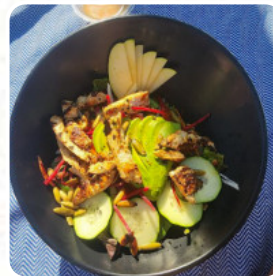

Aquí encontrarás el menú de Guru Beach Club By Lotus, México en Isla Mujeres. Actualmente hay 15 menús y bebidas en el menú. Ofertas estacionales o semanales puedes consultarlas por teléfono. Qué le gusta a [AMANDA SILVA](#) de Guru Beach Club By Lotus, México:

Guru es mi favorito en la isla. Tales adultos chic sólo club de playa con una piscina en una hermosa playa. La atmósfera y el personal son increíbles. ¡Cami, Juan, todos! Mi bebida favorita es el mojito de fruta de pasión y podría comer panqueques allí todas las mañanas para el desayuno! Pasé mi cumpleaños este pasado septiembre en Guru y siempre los visitaré cuando esté en la isla. ¡Ni siquiera dudes en ir! No te de... [leer más](#). Guru Beach Club By Lotus, México de Isla Mujeres es famoso por sus **finas hamburguesas**, a las que se sirven sabrosas papas fritas, ensaladas y otros acompañamientos, Porl mañana se ofrece aquí un **variado brunch**. Finalmente, el local también ofrece una diversidad de *saludables* comidas, que definitivamente valen la pena probar.