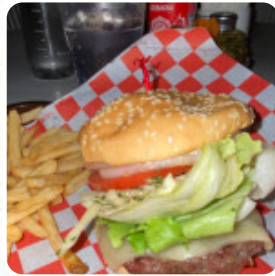

Un completo menú de Las Michas Hamburguesas, México de Ampliacion Mariano Matamoros con todos los **10** menús y bebidas lo encontrarás aquí en la lista. Para **ofertas cambiantes** por favor contacta por teléfono o a través de los datos de contacto en el sitio web con el dueño. Qué le gusta a [Jorge Torres](#) de Las Michas Hamburguesas, México:

Las michas son las mejores hamburguesa de cabo san lucas. La atención, excelente servicio. Me hicieron una hamburguesa especial sin pan. Portobello doble carne rocino y muchos vegetales. Gracias [leer más](#). Por la mañana se ofrece en Las Michas Hamburguesas, México en Ampliacion Mariano Matamoros un lujoso brunch, que puedes comer todo lo que gustes disfrutar al máximo, alégrate por la típica exquisita cocina francesa. La mayoría de las *menús se preparan en poco tiempo* y se sirven para ti, y por supuesto, deberías probar las finas hamburguesas con acompañantes como patatas fritas, ensaladas o cuñas ofrecidas.