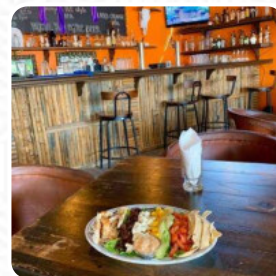

Carta de menús El Zopilote Brewery Cocina

<https://carta.menu>
Calle Davis 13, Loreto I-23880, Mexico
(+52)6131352538

Un completo [menú de](#) El Zopilote Brewery Cocina de Loreto con todos los 11 platos y bebidas lo encontrarás aquí en la lista. Para ofertas cambiantes por favor contacta por teléfono o a través de los datos de contacto en el sitio web con el dueño. Si después de **terminar el trabajo aún quieres tomar algo** y pasar tiempo con amigos, El Zopilote Brewery Cocina de Loreto es un buen bar, también hay **exquisitos platos vegetarianos en el menú.**

Carta de menús El Zopilote Brewery Cocina

Ensaladas

TACOS

Bebidas alcohólicas

CERVEZA

Sandwiches & Hot Paninis

HAMBURGUESA

Platos de pescado

ENSALADA

NACHOS

Este tipo de platos se sirven

PASTA

PIZZA

Ingredientes utilizados

TERNERA

CHILE

PESTO

QUESO

Carta de menús El Zopilote Brewery Cocina

El Zopilote Brewery Cocina

Calle Davis 13, Loreto I-23880,
Mexico

Horario de apertura:

Hecho con carta.menu