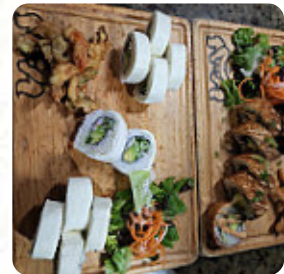

Carta de menús Sushiro

<https://carta.menu>

Calzada de Las Torres 141, Puerto Vallarta 48328, Mexico

<http://www.facebook.com/Sushiro-Pto-Vallarta-1388222358147738/>

En esta website encontrarás el **menú completo Sushiro** de Puerto Vallarta. Actualmente hay 16 comidas y bebidas a la venta. Para *ofertas estacionales o semanales* por favor contacta directamente con el dueño del restaurante. También puedes contactarlo a través de su sitio web. Qué le gusta a **User** de Sushiro: Mínimo una vez cada quince días vamos a este lugar a comer, el **sushi** es muy bueno y ni hablar de las tostadas de atún picante, son lo máximo, el servicio para mí es bueno ya que saben que somos clientes frecuentes. [leer más](#). Con buen clima se puede incluso ser atendido en la zona exterior. Lo que no le gusta a **User** de Sushiro: El día de hoy estuve con una de mis amigas en el restaurante, a pesar de que los platillos son de muy buena calidad, el servicio deja mucho que desear, estuvimos esperando cerca de 20 minutos para que nos tomaran la orden, hasta que le solicité al mesero que sí lo podía hacer, tardaron otro tiempo bastante considerable en llevarnos los alimentos y no eran los que habíamos pedido, fuimos atendidos por tres personas di... [leer más](#). En Sushiro de Puerto Vallarta se pone mucho énfasis en la preparación de saludables, finos platos japoneses con verduras recién cosechadas, pescado y carne, delicioso son especialmente **Sashimi** y especialidades como **Inside-Out** por los que es conocido este restaurante.

Carta de menús Sushiro

Pizza

PIÑA

Starters & Salads

CAMARÓN

Sushi - Nigiri

MASAGO

Postres

SUSHI

ENSALADA

Este tipo de platos se sirven

TOSTADAS

HELADO

ENSALADA

Ingredientes utilizados

ARROZ