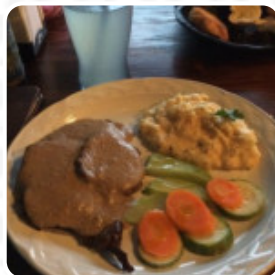

Un completo [menú de Ambar El lugar De Dona](#) de [Xilitla](#) con todos los 16 comidas y bebidas lo encontrarás aquí en la lista. Para ofertas estacionales o semanales por favor contacta por teléfono o a través de los datos de contacto en el sitio web con el dueño. Qué le gusta a [User](#) de Ambar El lugar De Dona:

No esperábamos para nada que una de las mejores pastas que hemos probado en los últimos años se preparan en este lugar. La atención es más que excelente y el pan con ajo ni se diga. Muy bonita la vista desde la terraza. [leer más](#). El local también ofrece la posibilidad de sentarse al aire libre y tomar algo si el clima es bonito. Lo que no le gusta a [User](#) de Ambar El lugar De Dona:

Estuve el fin de semana por allá y con expectativas muy altas y la verdad es que fue un desacierto tras otro. para empezar no se puede fumar, la ensalada de la casa bastante equis, el café ya quemado y el pastewl de chocolate es del que venden en Aurrera. Ojalá pongan más atención en la calidad de sus alimentos. [leer más](#). En Ambar El lugar De Dona, un establecimiento que sirve platos italianos en Xilitla, te espera la cocina italiana original, incluyendo clásicos como la pizza y la pasta, Puedes tomarte un respiro en el bar con una **cerveza fresca** u otras bebidas alcohólicas y no alcohólicas. No debemos olvidar que en este local hay una amplia diversidad de **especialidades de café y té**, también hay algunas comidas internacionales comidas para elegir en la carta.