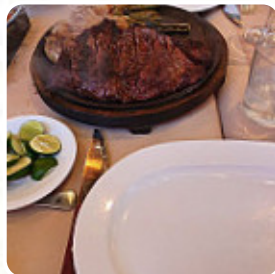

Un completo [menú de El Almacén del Bife San Luis Potosí](#) de San Luis Potosí con todos los 16 platos y bebidas lo encontrarás aquí en la carta. Para *ofertas estacionales o semanales* por favor contacta por teléfono o a través de los datos de contacto en el sitio web con el dueño. Qué le gusta a [User](#) de El Almacén del Bife San Luis Potosí:

Fui con mi familia a comer para celebrar el año y todos disfrutaron mucho la comida, había para todos los gustos. A destacar la sopa de cebolla, el palmito gratinado, los cortes y las milanesas. El servicio fue muy atento desde el principio. Definitivamente regresaremos [leer más](#). Lo que no le gusta a [User](#) de El Almacén del Bife San Luis Potosí:

PARA SER UN RESTAURANTE QUE SE ESPECIALIZA EN LA CARNE LA VERDAD LES FALLO, PEDIMOS CORTES: FILETE, RIBEYE Y VACIO. EL FILETE ESTABA EXCELENTE AL PUNTO, EL RIBEYE SE PIDIÓ AL PUNTO Y LO SECARON PARECÍA CONGELADO, EL VACIO TAMBIEN LLEGO SECO Y NO AL TERMINO QUE LO PEDIMOS. LAS BEBIDAS, EL SERVICIO Y EL POSTRE BUENOS. EL COSTO MUY ALTO PARA COMO LLEGO LA CARNE. SI VOLVERÍA PERO SERÍA MAS CUIDADOSO AL ORDENAR LA CAR... [leer más](#). En El Almacén del Bife San Luis Potosí, un local que sirve platos italianos en San Luis Potosí, te espera la cocina italiana original, incluyendo clásicos como la [pizza](#) y la [pasta](#), Además, los encantadores postres de este local no solo brillan en los ojos de nuestros pequeños invitados.