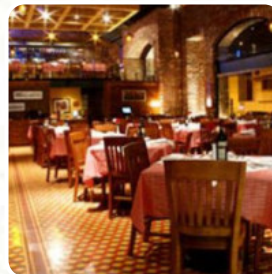

Un completo [menú de El Almacén del Bife San Luis Potosí](#) de San Luis Potosí con todos los 16 platos y bebidas lo encontrarás aquí en la carta. Para *ofertas estacionales o semanales* por favor contacta por teléfono o a través de los datos de contacto en el sitio web con el dueño. Qué le gusta a [User](#) de El Almacén del Bife San Luis Potosí:

Fui con mi familia a comer para celebrar el año y todos disfrutaron mucho la comida, había para todos los gustos. A destacar la sopa de cebolla, el palmito gratinado, los cortes y las milanesas. El servicio fue muy atento desde el principio. Definitivamente regresaremos [leer más](#). Lo que no le gusta a [User](#) de El Almacén del Bife San Luis Potosí:

PARA SER UN RESTAURANTE QUE SE ESPECIALIZA EN LA CARNE LA VERDAD LES FALLO, PEDIMOS CORTES: FILETE, RIBEYE Y VACIO. EL FILETE ESTABA EXCELENTE AL PUNTO, EL RIBEYE SE PIDIÓ AL PUNTO Y LO SECARON PARECÍA CONGELADO, EL VACIO TAMBIEN LLEGO SECO Y NO AL TERMINO QUE LO PEDIMOS. LAS BEBIDAS, EL SERVICIO Y EL POSTRE BUENOS. EL COSTO MUY ALTO PARA COMO LLEGO LA CARNE. SI VOLVERÍA PERO SERÍA MAS CUIDADOSO AL ORDENAR LA CAR... [leer más](#). En El Almacén del Bife San Luis Potosí, un local que sirve platos italianos en San Luis Potosí, te espera la cocina italiana original, incluyendo clásicos como la [pizza](#) y la [pasta](#), Además, los encantadores postres de este local no solo brillan en los ojos de nuestros pequeños invitados.