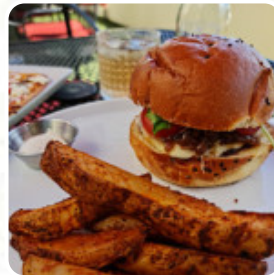

En esta página web encontrarás el [menú completo](#) Villa Adelina Cafe Bistro de Ensenada. Actualmente hay 16 comidas y bebidas disponibles. Para **ofertas estacionales o semanales** por favor contacta directamente con el dueño del restaurante. También puedes contactarlo a través de su sitio web. Qué le gusta a [User](#) de Villa

Adelina Cafe Bistro:

Tuve un agradable almuerzo con amigos aquí. El diseño del café es muy atento y bien diseñado. Los asientos interiores y exteriores están disponibles y el espacio es abundante! Los precios son más altos que otros cafés de la zona, pero este lugar es también más hermoso que la mayoría. ¡Tu comida parece deliciosa por lo que escuché de mis amigos y sus platos! El servicio era muy bueno y atento. ¡El restaurante es limpi... [leer más](#).

Villa Adelina Cafe Bistro de Ensenada es una [relajada casa de café](#), donde puedes disfrutar de un caliente café o un dulce chocolate mientras te comes un snack o un pastel a saborear, Además, la carta de bebidas en este lugar es excepcional y ofrece una considerable y completa diversidad tanto de cervezas locales como internacionales, que definitivamente vale la pena probar. Cuando uno no tiene tanta ganas de comer, también puede simplemente disfrutar de uno de los deliciosos bocadillos, una pequeña ensalada o algún otro snack, Porlmañana se ofrece aquí un **variado brunch**.