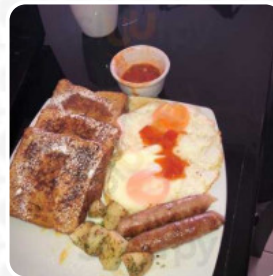

Aquí encontrarás el **menú de Tangy** en [Isla Mujeres](#). Actualmente hay 16 comidas y bebidas en la carta. Ofertas estacionales o semanales puedes consultarlas por teléfono. Qué le gusta a [User](#) de Tangy:

gran lugar con un ambiente increíble gracias al hermoso propietario y su gran personal. la comida era muy deliciosa. las tortitas son enormes, la tortilla y las crepes son muy sabrosas. Pedimos un jugo de sandía fresca y se encontró con una carga local para comprar una sandía para preparar el jugo. la máquina de café es un nivel completamente diferente a las otras tiendas alrededor y también el café. podría tomar alg... [leer más](#). Tangy de Isla Mujeres es una acogedora casa de café, donde puedes disfrutar de un **caliente café o un dulce chocolate** mientras te comes un snack o un pastel a disfrutar, *sabrosos platos vegetarianos* también están disponibles en el menú. Por supuesto, no debemos olvidar la extensa diversidad de especialidades de café y té en este restaurante, en particular, las inventivas combinaciones de variados ingredientes ofrecen a los clientes una experiencia culinaria inolvidable de esta exitosa cocina fusión.