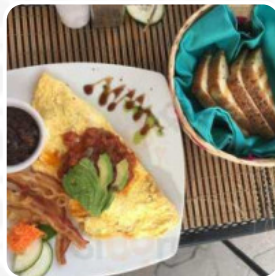

Aquí encontrarás el **menú de Tangy** en [Isla Mujeres](#). Actualmente hay 16 comidas y bebidas en la carta. Ofertas estacionales o semanales puedes consultarlas por teléfono. Qué le gusta a [User](#) de Tangy:

gran lugar con un ambiente increíble gracias al hermoso propietario y su gran personal. la comida era muy deliciosa. las tortitas son enormes, la tortilla y las crepes son muy sabrosas. Pedimos un jugo de sandía fresca y se encontró con una carga local para comprar una sandía para preparar el jugo. la máquina de café es un nivel completamente diferente a las otras tiendas alrededor y también el café. podría tomar alg... [leer más](#). Tangy de Isla Mujeres es una acogedora casa de café, donde puedes disfrutar de un **caliente café o un dulce chocolate** mientras te comes un snack o un pastel a disfrutar, *sabrosos platos vegetarianos* también están disponibles en el menú. Por supuesto, no debemos olvidar la extensa diversidad de especialidades de café y té en este restaurante, en particular, las inventivas combinaciones de variados ingredientes ofrecen a los clientes una experiencia culinaria inolvidable de esta exitosa cocina fusión.