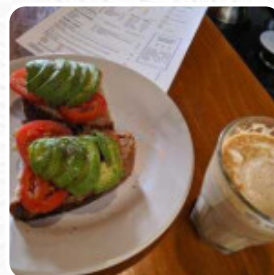

Aquí encontrarás el [menú de Manifesto Casa Tostadora Calabrese](#) en Mérida. Actualmente hay 16 comidas y bebidas en el menú. **Ofertas estacionales o semanales** puedes consultarlas por teléfono. Qué le gusta a [Edgar S](#) de Manifesto Casa Tostadora Calabrese:

He estado en muchos cafés en México y Estados Unidos. Este es el único lugar que recuerdo cuando hablo de café con mis amigos. La primera vez que entré y obtuve un espresso, me tomó por sorpresa, se sintió como una de esas pocas veces donde se encuentra la taza perfecta. Uno de los dueños bajó, y tomó el tiempo para contarme sobre los orígenes del café que tenían. Hicieron algo que no esperaba, recalibraron su molini... [leer más](#). En Manifesto Casa Tostadora Calabrese, un restaurante con platos italianos de Mérida, tienes disponible la cocina italiana típica, con platos principales como la pizza y la pasta, aquí también obtendrás deliciosos bocadillos, pasteles, pequeños snacks y además refrescos fríos y bebidas calientes. No debemos pasar por alto la amplia gama de especialidades de café y té en este restaurante, aquí se sirve por la mañana un rico en variantes brunch.