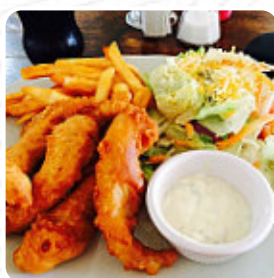

Un extenso [menú de El Otro Lado](#) de [San José Iturbide](#) con todos los 10 platos y bebidas lo encontrarás aquí en la lista. Para **ofertas cambiantes** por favor contacta por teléfono o a través de los datos de contacto en el sitio web con el dueño. Qué le gusta a [User](#) de El Otro Lado:

Excelente opción, muy buena opción para un domingo familiar. Cerca de Querétaro, vale muchísimo la pena, de verdad el toque de el sazón, así delicioso, simplemente muy gratamente sorprendidos por ese sabor tan disfrutable desde el primero al último bocado. REGRESAREMOS, primero Dios. [leer más](#). Si quieres degustar **platos americanos exquisitos como hamburguesas o barbacoa**, entonces El Otro Lado en San José Iturbide es el lugar ideal para ti, los visitantes del establecimiento también valoran la amplia selección de variadas *especialidades de café y té*, que el restaurante tiene para ofrecer. Además, te presentan deliciosos [mariscos](#) menús, también la crujiente [pizza](#), que se hornea recién salida del horno de manera original en el horno de leña, no deberías perderte.