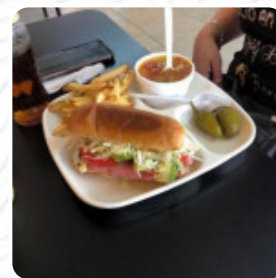

Carta de menús La Pasadita

<https://carta.menu>

C. Benito Juárez 311, Centro, 67350 Cd De Allende, N.L., Mexico, Montemorelos
+528262684389 - <https://www.facebook.com/LaPasaditaAllendeNL/>

En esta página de inicio encontrarás el [menú completo](#) La Pasadita de Montemorelos. Actualmente hay 16 comidas y bebidas a la venta. Para *ofertas cambiantes* por favor contacta directamente con el dueño del restaurante. También puedes contactarlo a través de su sitio web. Qué le gusta a [User](#) de La Pasadita: Excelente sabor al paladar, tacos crocantes rojos de carne con papas y verdura, los mejores junto con los tacos de sus primos Ricardo, Luis, Hugo, Joel, Julio, Armando y los que iniciaron estos riquísimos tacos son Don Pancho Don Armando, gracias por crear esos inigualables Tacos Poncho Rojos, [leer más](#). Los instalaciones en el lugar son accesibles y también pueden ser utilizados con una silla de ruedas o limitaciones fisiológicas. Lo que no le gusta a [User](#) de La Pasadita: El lugar es bueno, pero deja que desear su publicación hecha en Facebook. Si recomiendo la experiencia y el ambiente del negocio (tipo los 70 y 80). Repetir no se, ya depende de cada persona; los frijolitos si son buenos. [leer más](#). La Pasadita de Montemorelos es apreciado por sus exquisitas hamburguesas, a las que se acompañan sabrosas papas fritas, ensaladas y otros acompañamientos, los menús suelen prepararse **en el menor tiempo posible y frescos** para ti.

HAMBURGUESA

PEZ

TOSTADAS

CARNE ASADA

Ingredientes utilizados

CARNE

PAPAS

VERDURAS