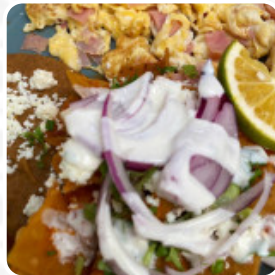

En esta website encontrarás el [menú completo](#) Café Lukumbé de Puerto Vallarta. Actualmente hay 16 menús y bebidas a la venta. Para **ofertas cambiantes** por favor contacta directamente con el propietario del restaurante.

También puedes contactarlo a través de su sitio web. Qué le gusta a [User](#) de Café Lukumbé:

Visita de Canadá. Fue agradable encontrar un lugar donde mi hija pudiera jugar. Nos quedamos unas 3 horas. Tenía el envoltorio de mocha que era increíble. El servicio fue genial. [leer más](#). Lo que no le gusta a [Colimense](#)

[De vuelta en México](#) de Café Lukumbé:

Los meseros te preguntan si necesitas algo, cada 8 minutos. Para almorzar sólo hay algunas ensaladas, baguette y pastas, ya no se pueden elegir cosas del menú de desayuno. Los precios de los platillos son muy altos, no corresponden al tipo de establecimiento. Valen la pena los camarones al coco porque el platillo está bien servido y te dan panecillos. El lugar es caliente a pesar de tanto ventilador que tienen. [leer más](#). En Café Lukumbé en Puerto Vallarta hay finos sándwiches, pequeñas ensaladas y otros snacks para el hambre rápida, así como bebidas calientes y frías, Los **platillos y comidas saludables y livianas menús** en el menú también están entre los favoritos de los visitantes. Si quieres venir a desayunar, hay un delicioso brunch listo para ti, también hay sabrosos platos vegetarianos en el menú.