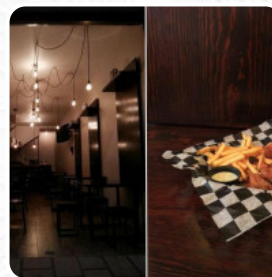

## *Carta de menús 10-18*

<https://carta.menu>

C. Fray Bartolomé De Las Casas 105, San Miguel El Alto, Mexico, San Miguel el Alto  
(+52)3471131530

Aquí encontrarás el menú de 10-18 en [San Miguel el Alto](#). Actualmente hay 16 menús y bebidas en la carta. ofertas cambiantes puedes consultarlas por teléfono. Qué le gusta a [José Guadalupe Gutiérrez Páez](#) de 10-18: Muy buen lugar para cenar Service: Dine in Meal type: Dinner Price per person: MX\$100–200 Food: 5 Service: 5 Atmosphere: 5 Recommended dishes: Hamburguesa 10 18, Ensalada 10-18 [leer más](#). El local también ofrece la posibilidad de sentarse al aire libre y comer y beber si el clima es bonito. Lo que no le gusta a [Emmanuel Lopez](#) de 10-18:

La verdad la comida esta muy buena pero su servicio es pésimo según sus menús la comida cuesta más barata y al momento de pagar te la dan al doble de precio de lo que aparece en el mismo menú [leer más](#). Si necesitas algo rápido, recibes en el 10-18 de San Miguel el Alto sabrosas **comidas rápidas recetas como a ti te gusta**, preparadas frescas para ti en unos minutos, Como aperitivo, también son adecuados los finos Sándwiches, saludables ensaladas y otros aperitivos. Por lo general, las **hamburguesas de este local** se sirven como platos destacados junto con acompañamientos como papas fritas, ensaladas de hoja verde y col o wedges.