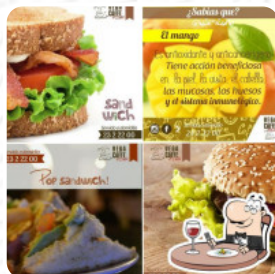

## Carta de menús Vega Cafe Deli

<https://carta.menu>

Entre Reforma Y Progreso, Hidalgo Ote. 453, Tuxpan, Mexico  
(+52)3231002644 - <http://vegacaffetuxpan.es.tl/>

Aquí encontrarás el menú de Vega Cafe Deli en Tuxpan. Actualmente hay 16 comidas y bebidas en la carta. **Ofertas estacionales o semanales** puedes consultarlas por teléfono. Qué le gusta a User de Vega Cafe Deli: Muy bueno la verdad, se recomienda Parking: Hay estacionamientos, pero a veces se llena mucho Service: Dine in Meal type: Dinner Price per person: MX\$200–300 Food: 5 Service: 5 Atmosphere: 5 Recommended dishes: Torta de Asada Y Frappe Parking space Difficult to find parking Parking options Free parking lot [leer más](#). Si el tiempo es agradable, también puedes ser atendido al aire libre, y en los locales accesibles también llegan visitantes con silla de ruedas o con limitaciones físicas. Para el pequeño hambre entre comidas, Vega Cafe Deli de Tuxpan ofrece sabrosos sándwiches, pequeñas ensaladas y otros pequeños alimentos, así como refrescos y bebidas calientes, Además, aquí conseguirás dulces golosinas, pastel, pequeños snacks y además **bebidas frías y bebidas calientes**. En este restaurante también hay una amplia selección de **especialidades de café y té** que no debemos olvidar.

# *Carta de menús Vega Cafe Deli*