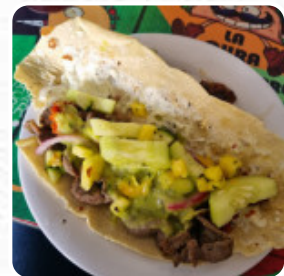

Aquí encontrarás el [menú de Los de Asada de Pinon](#) en Morelia. Actualmente hay 13 comidas y bebidas en el menú. **Ofertas estacionales o semanales** puedes consultarlas por teléfono. Qué le gusta a [User](#) de Los de Asada de Pinon:

¡amo este lugar! El ambiente es realmente genial, decorado con mucha diversión que tiene que ver con la cultura del taco. el personal es amable y rápido. los tacos son grandes (realmente pedí 2 y casi no pude terminarlos) además dan para dar. algunas páginas como gurkensalat, perforación y cactussalat. en la semana tienen promo de fétetro 2x1. toman tarjetas. ¡eso es lo mejor! [leer más](#). El local también ofrece la posibilidad de sentarse al aire libre y comer si el clima es bonito. Lo que no le gusta a [User](#) de Los de Asada de Pinon: Era uno de mis lugares preferidos. Fuimos el fin de semana a la matriz y ya le pusieron mucha menos carne a los tacos. Siempre pasa lo mismo, extrañamente les va bien a las empresas y le bajan a la cantidad o la calidad. Iremos menos seguido, es rico aún [leer más](#). Alégrate por la versátil, sabrosa cocina mexicana, en la que tradicionalmente se cocina con maíz, frijoles y chiles (pimientos picantes), Paraeldesayuno se ofrece aquí un **delicioso brunch**.