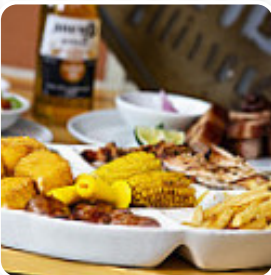

## *Carta de menús La tRES uno - Parrilla*

<https://carta.menu>

Calle 31s 44a 22 | Barrio Jardines, Envigado 055422, Colombia  
+573053198621 - <http://www.latresuno.com/>

Aquí encontrarás el menú de La tRES uno - Parrilla en Envigado. Actualmente hay 16 menús y bebidas en el menú. ofertas cambiantes puedes consultarlas por teléfono. Qué le gusta a [User](#) de La tRES uno - Parrilla: Después de haber vivido por casi 8 años en BS.AS. La verdad que tienen un muy buen producto y esperan los términos de cocción, el sitio es chico pero muy agradable súper recomendado para comer un buen corte de carne [leer más](#). Como invitado puedes usar el WiFi del local de manera gratuita, dependiendo del estado del tiempo también puedes sentarte afuera y comer y beber. La tRES uno - Parrilla de Envigado, es un local que ofrece **picante platos españoles tradicionales**, los invitados del local también consideran la amplia selección de diferentes **especialidades de café y té**, que el restaurante ofrece. Puedes también relajarte en el bar y disfrutar de una bebida alcohólica o sin alcohol después de comer (o mientras lo haces), no solo tendrás una impresionante vista de los deliciosos arreglos de menús, sino que también aquí se te ofrecerá una bonita vista de algunos de los locales *destacados*.