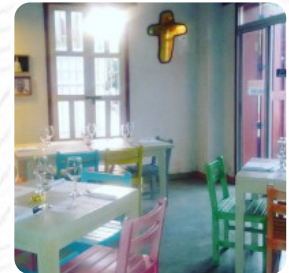

En esta sitio web encontrarás el menú completo Bistecca del Parque de Santa Marta. Actualmente hay 16 platos y bebidas disponibles. Para *ofertas estacionales o semanales* por favor contacta directamente con el dueño del restaurante. También puedes contactarlo a través de su sitio web. Qué le gusta a [User](#) de Bistecca del Parque: Lugar 100% recomendado. Exquisito todo lo que pedimos, una atención muy buena, la chica nos sugirió y fue muy acertada. La verdad, unos de los mejores lugares donde comimos en Colombia. [leer más](#). El WiFi del local puedes usarlo gratis, dependiendo del estado del tiempo también puedes sentarte afuera y comer y beber. Si te apetece una delicia, deberías visitar Bistecca del Parque, porque allí hay deliciosos postres que definitivamente definitivamente te harán feliz, para el desayuno aquí se sirve un diverso desayuno. En este local también hay una extensa gama de **especialidades de café y té** que no debemos olvidar, En el bar puedes relajarte con una **recién tirada** u otras bebidas alcohólicas y no alcohólicas.