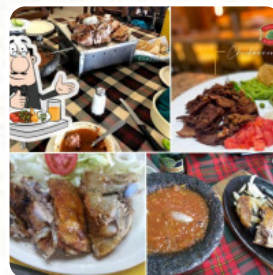

Un **completo menú de El Mezquite** de [Matehuala](#) con todos los 18 platos y bebidas lo encontrarás aquí en la carta. Para **ofertas estacionales o semanales** por favor contacta por teléfono o a través de los datos de contacto en el sitio web con el dueño. Los instalaciones en el lugar son accesibles y también pueden ser utilizados con una silla de ruedas o limitaciones fisiológicas, dependiendo del estado del tiempo también puedes sentarte afuera y comer y beber. Wlan está disponible sin cargo adicional. La amplia diversidad de *especialidades de café y té* hace que una visita a El Mezquite sea aún más valiosa, por la mañana aquí se sirve un **completo desayuno**. Los invitados también valoran la versátil, exquisita cocina mexicana, cuyos platos tradicionales se preparan con maíz, frijoles y chiles picantes.