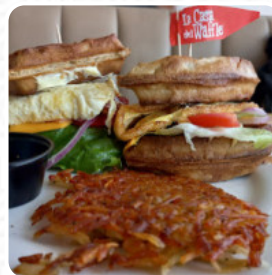

Un extenso [menú de La Casa Del Waffle](#) de Puerto Vallarta con todos los 18 menús y bebidas lo encontrarás aquí en la lista. Para ofertas estacionales o semanales por favor contacta por teléfono o a través de los datos de contacto en el sitio web con el dueño. En La Casa Del Waffle en Puerto Vallarta hay por la mañana un **opulento brunch**, donde puedes comer todo lo que quieras deleitarte, Los deliciosos *Sándwiches*, pequeñas ensaladas y otros aperitivos se pueden planificar bien como tentempié. En este restaurante también hay una gran gama de especialidades de café y té que no debemos olvidar.