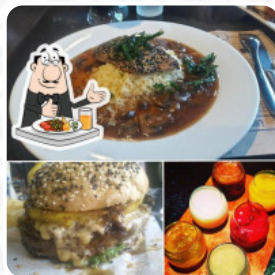

## ***Carta de menús Beer Factory***

<https://carta.menu>

Insurgentes Norte 1812, Gustavo A. Madero México, Mexico, Gustavo A. Madero Mexico  
+525555773711 - <http://www.beerfactory.com.mx/>

En esta página de inicio encontrarás el menú completo Beer Factory de Gustavo A. Madero Mexico. Actualmente hay **16** platos y bebidas a la venta. Para ofertas cambiantes por favor contacta directamente con el propietario del restaurante. También puedes contactarlo a través de su sitio web. Qué le gusta a [User](#) de Beer Factory:

No me gusto, es la primera y ultima vez que visitó este lugar, los platillos no están ricos, no tienen buen sabor, los sentí super condimentados, como si les hubieran vaciado el bote de ajo, incluso pedimos una malteada para niños y la prepararon con sal en vez de azucar, de verdad super asqueroso y en las últimas mesas huele mucho a orines, en lo personal no es un buen restaurante, no me gusto para nada. [leer más](#). Una visita a Beer Factory se vuelve aún más valiosa gracias a la extensa variedad de [especialidades de café y té](#), no te pierdas la oportunidad de comer la [pizza](#) deliciosa que se prepara fresco siguiendo un método tradicional. La cocina del Beer Factory también ofrece muchos **platos internacionales recetas**, y por supuesto, deberías probar las *deliciosas hamburguesas* con acompañantes como patatas fritas, ensaladas o cuñas servidas.

## *Este tipo de platos se sirven*

PIZZA

PASTA

HAMBURGUESA

TOSTADAS

SOPA

PEZ