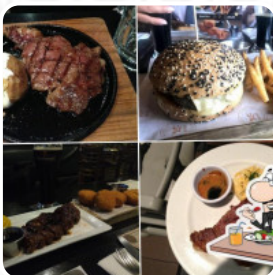

## ***Carta de menús Beer Factory***

<https://carta.menu>

Insurgentes Norte 1812, Gustavo A. Madero México, Mexico, Gustavo A. Madero Mexico  
+525555773711 - <http://www.beerfactory.com.mx/>

En esta página de inicio encontrarás el menú completo Beer Factory de Gustavo A. Madero Mexico. Actualmente hay **16** platos y bebidas a la venta. Para ofertas cambiantes por favor contacta directamente con el propietario del restaurante. También puedes contactarlo a través de su sitio web. Qué le gusta a [User](#) de Beer Factory:

Siempre me atienden de maravilla, la cerveza y los boneless que es particularmente a lo que acudo al beer siseeeeeempre están buenísimos. Ayer festeje mi cumpleaños una vez más y como siempre la atención, el servicio, la comida y la cerveza estuvo de maravilla. Son duda es mi lugar favorito [leer más](#). El local y sus espacios son accesibles y, por lo tanto, también pueden ser alcanzados con una silla de ruedas o discapacidades físicas. Lo que no le gusta a [Jessica Corona](#) de Beer Factory:

No me gusto, es la primera y ultima vez que visitó este lugar, los platillos no están ricos, no tienen buen sabor, los sentí super condimentados, como si les hubieran vaciado el bote de ajo, incluso pedimos una malteada para niños y la prepararon con sal en vez de azucar, de verdad super asqueroso y en las últimas mesas huele mucho a orines, en lo personal no es un buen restaurante, no me gusto para nada. [leer más](#). Una visita a Beer Factory se vuelve aún más valiosa gracias a la extensa variedad de [especialidades de café y té](#), no te pierdas la oportunidad de comer la [pizza](#) deliciosa que se prepara fresco siguiendo un método tradicional. La cocina del Beer Factory también ofrece muchos **platos internacionales recetas**, y por supuesto, deberías probar las *deliciosas hamburguesas* con acompañantes como patatas fritas, ensaladas o cuñas servidas.

## *Este tipo de platos se sirven*

PIZZA

PASTA

HAMBURGUESA

TOSTADAS

SOPA

PEZ